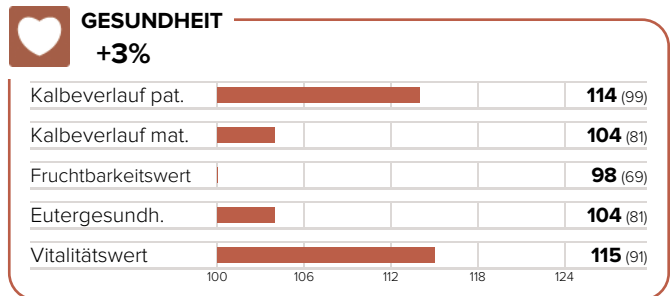

FLEISCH

Nettozunahme 97	Ausschlachtung 109	Handelsklasse 101