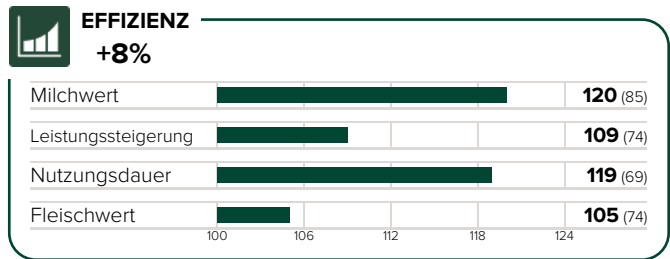

FLEISCH

Nettozunahme 97	Ausschlachtung 109	Handelsklasse 101