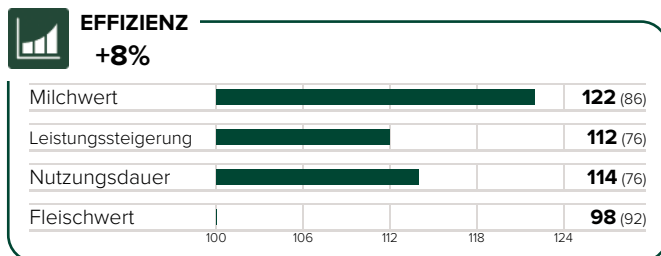

Rahmen	Bemusk.	Fundament	Euter	Eut.reinh.
107	106	103	105	105

Kreuzhöhe	klein	groß	107
Körperlänge	kurz	lang	109
Hüftbreite	schmal	breit	108
Rumpftiefe	seicht	tief	104
Beckenneigung	eben	abfallend	111
Sprg.winkel	steil	säbelbein.	94
Sprg.auspräg.	voll	trocken	95
Fessel	durchtrittig	steil	100
Trachten	niedrig	hoch	115
Voreuterlänge	kurz	lang	113
Sch.euterlänge	kurz	lang	110
Voreuteraufh.	locker	fest	99
Zentralband	nicht ausg.	stark ausg.	97
Euterboden	tief	hoch	101
Strichlänge	kurz	lang	95
Strichdicke	dünn	dick	109
Strichplatz. vo.	außen	innen	103
Strichplatz. hi.	außen	innen	95
Strichstell. hi.	nach außen	nach innen	89

gGZW	ÖZW	MBK	Persistenz	gen.B.
129 (81)	128	119	106	

LEISTUNG

Si 86%

Milch kg	Fett %	Eiweiß %	Fett kg	Eiweiß kg
+1.053	-0,12	-0,09	+33	+29

FLEISCH

Nettozunahme	Ausschlachtung	Handelsklasse
98	103	95

Hetty, UrGroßmutter von What else
 König, Neumarkt