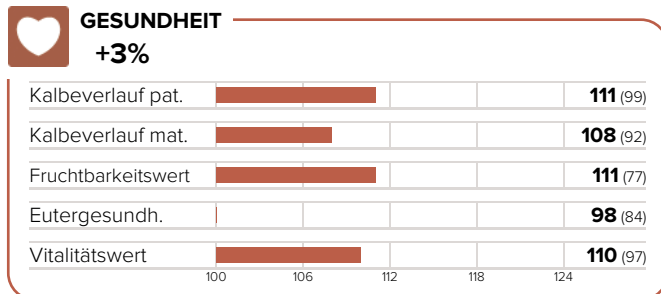

Rahmen	Bemusk.	Fundament	Euter	Eut.reinh.
107	106	103	105	105

Kreuzhöhe	klein	groß	107
Körperlänge	kurz	lang	109
Hüftbreite	schmal	breit	108
Rumpftiefe	seicht	tief	104
Beckenneigung	eben	abfallend	111
Sprg.winkel	steil	säbelbein.	94
Sprg.auspräg.	voll	trocken	95
Fessel	durchtrittig	steil	100
Trachten	niedrig	hoch	115
Voreuterlänge	kurz	lang	113
Sch.euterlänge	kurz	lang	110
Voreuteraufh.	locker	fest	99
Zentralband	nicht ausg.	stark ausg.	97
Euterboden	tief	hoch	101
Strichlänge	kurz	lang	95
Strichdicke	dünn	dick	109
Strichplatz. vo.	außen	innen	103
Strichplatz. hi.	außen	innen	95
Strichstell. hi.	nach außen	nach innen	89

gGZW	ÖZW	MBK	Persistenz	gen.B.
129 (81)	128	119	106	

LEISTUNG

Si 86%

Milch kg	Fett %	Eiweiß %	Fett kg	Eiweiß kg
+1.053	-0,12	-0,09	+33	+29

FLEISCH

Nettozunahme	Ausschlachtung	Handelsklasse
98	103	95

Hetty, UrGroßmutter von What else
 König, Neumarkt