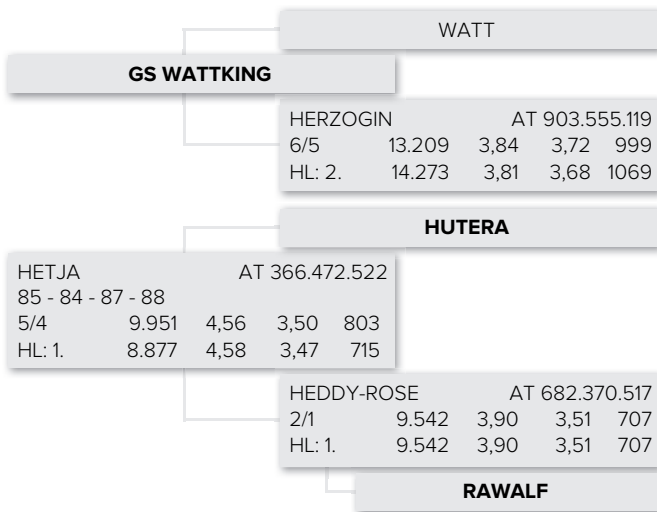

FRW **111** (77%)

Fr.stö. **109** (72%)

KVp **111** (99%)

KVm **108** (92%)

Zyst. **104** (71%)

VIW **110** (97%)

LST **112** (76%)

M.fieb. **110** (35%)

ND **114** (76%)

PER **106** (77%)

Mast. **107** (67%)

ZZ **94** (79%)

MBK **119** (85%)

EGW **98** (84%)

EXTERIEUR

Si 83%

Rahmen					107
Bemuskelung					106
Fundament					103
Euter					105
Kreuzhöhe	klein			groß	107
Körperlänge	kurz			lang	109
Hüftbreite	schmal			breit	108
Rumpftiefe	seicht			tief	104
Beckenneigung	eben			abfallend	111
Sprg.winkel	steil			säbelbein.	94
Sprg.auspräg.	voll			trocken	95
Fessel	durchtrittig			steil	100
Trachten	niedrig			hoch	115
Voreuterlänge	kurz			lang	113
Sch.euterlänge	kurz			lang	110
Voreuteraufh.	locker			fest	99
Zentralband	nicht ausg.			stark ausg.	97
Euterboden	tief			hoch	101
Strichlänge	kurz			lang	95
Strichdicke	dünn			dick	109
Strichplatz. vo.	außen			innen	103
Strichplatz. hi.	außen			innen	95
Strichstell. hi.	nach außen			nach innen	89
Euterreinheit	Nebenstr.			reine Euter	105

Hetty, UrGroßmutter von What else
 König, Neumarkt

FLEISCH

Nettozunahme
98

Ausschlachtung
103

Handelsklasse
95